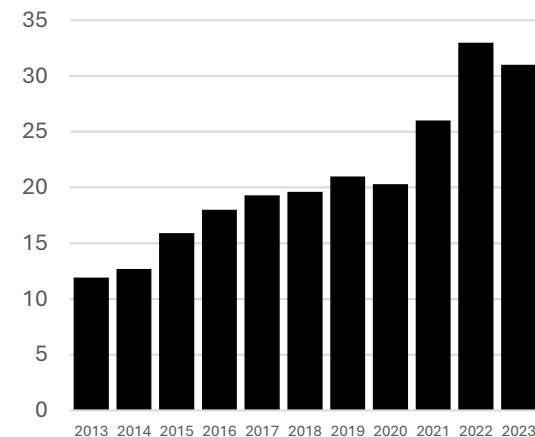

- Sede centrale a Codogno, Italia
- Stabilimento di 25.000 mq
- 12 linee di estrusione, sistema di distribuzione avanzato
- Lavoriamo 7 giorni su 7, 24 ore al giorno
- Fondata nel 1964, di proprietà della famiglia Locatelli
- Esportiamo in oltre 40 paesi nel mondo
- Certificati ISO 9001 + ISO 14001 + EN15343
- Fatturato 2013: 31 Mil €

**12** big extrusion lines  
**7/7** working days

**40** export countries

**30 mil €** turnover